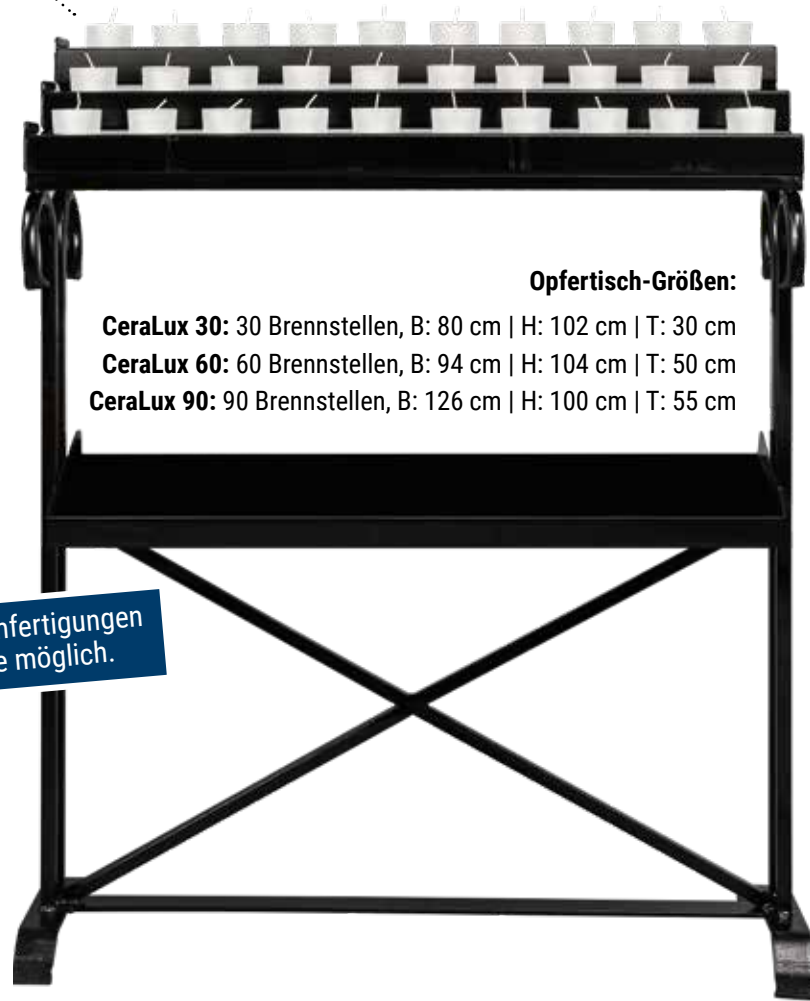

Opferlicht-System CeraLux

JETZT NEU

www.kerzen-bernzen.ch

Nachhaltig und innovativ

Ressourcen schonen durch Abfallvermeidung

Opferlicht-System CeraLux

Glasopferlicht

Glasgefäß aus matten Glas mit hoher Leuchtkraft, 50 mm Durchmesser, leicht konisch geformt

Wachseinsatz

leicht konisch geformt
Brenndauer 1,5 Stunden*

Opfertisch-Größen:

CeraLux 30: 30 Brennstellen, B: 80 cm | H: 102 cm | T: 30 cm

CeraLux 60: 60 Brennstellen, B: 94 cm | H: 104 cm | T: 50 cm

CeraLux 90: 90 Brennstellen, B: 126 cm | H: 100 cm | T: 55 cm